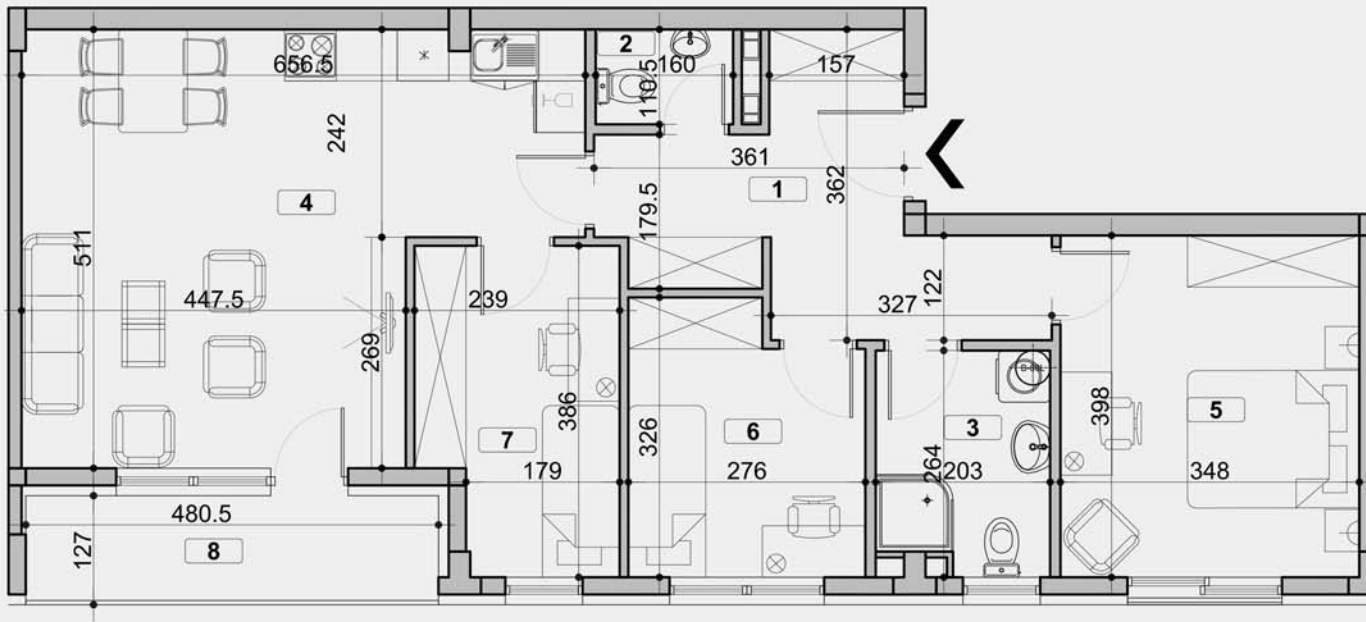

**ПЕКА ДАПЧЕВИЋА
БЕОГРАД, ВОЖДОВАЦ
ЛАМЕЛА Б - СТАН 15
IV СПРАТ**

1. ПРЕДСОБЉЕ	10.80м ²
2. ТОАЛЕТ	1.71м ²
3. КУПАТИЛО	4.94м ²
4. КОМБИНОВАНА СОБА	27.01м ²
5. СОБА	13.43м ²
6. СОБА	8.03м ²
7. СОБА	8.21м ²
8. ЛОЋА	5.69м ²

ПОВРШИНА СТАНА 79.82м²

ГП ЗЛАТИБОР-ГРАДЊА БЕОГРАД А.Д.
011 3544-251
063 330-842
Пожешка 104а, Београд
gpzlatibor.prodaja@gmail.com